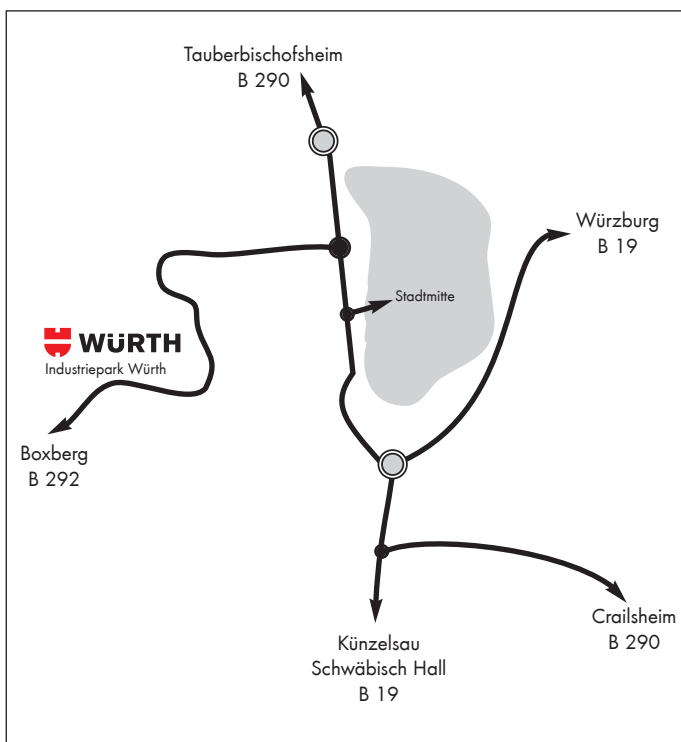

ANFAHRTSBESCHREIBUNG INDUSTRIEPARK WÜRTH

Würth Industrie Service
GmbH & Co. KG
Drillberg
97980 Bad Mergentheim
Telefon: 07931 91-0
Telefax: 07931 91-4000

www.wuerth-industrie.com
info@wuerth-industrie.com

Sollten Sie ein Navigationssystem verwenden, geben Sie bitte unter Straße "Drillberg" ein.

Bitte folgen Sie vor Ort den weißen  Hinweisschildern.

Legende:

-  Kreisverkehr
-  Kreuzung
-  Autobahn-Anschlussstelle