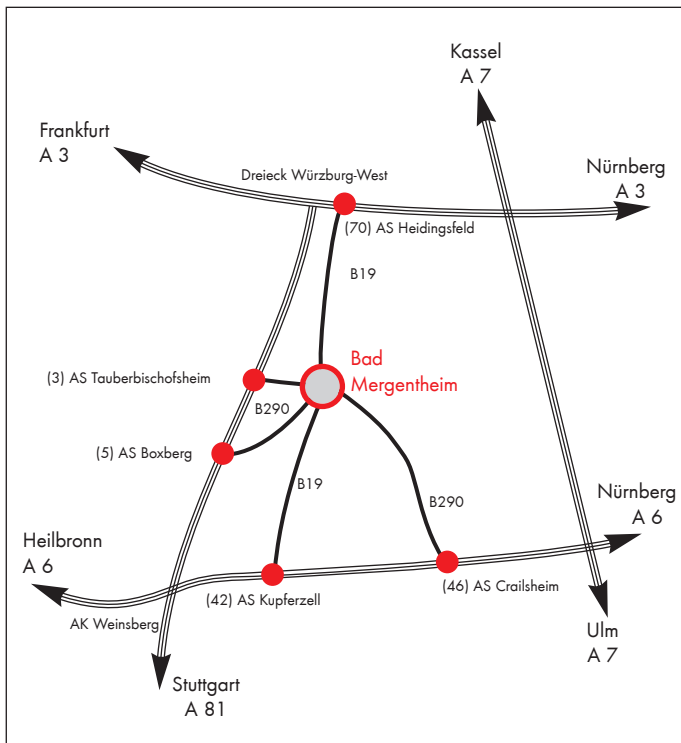

ANFAHRTSBESCHREIBUNG INDUSTRIEPARK WÜRTH

Würth Industrie Service
GmbH & Co. KG
Drillberg
97980 Bad Mergentheim
Telefon: 07931 91-0
Telefax: 07931 91-4000

www.wuerth-industrie.com
info@wuerth-industrie.com

Sollten Sie ein Navigationssystem verwenden, geben Sie bitte unter Straße "Drillberg" ein.

Bitte folgen Sie vor Ort den weißen  Hinweisschildern.

Legende:

-  Kreisverkehr
-  Kreuzung
-  Autobahn-Anschlussstelle