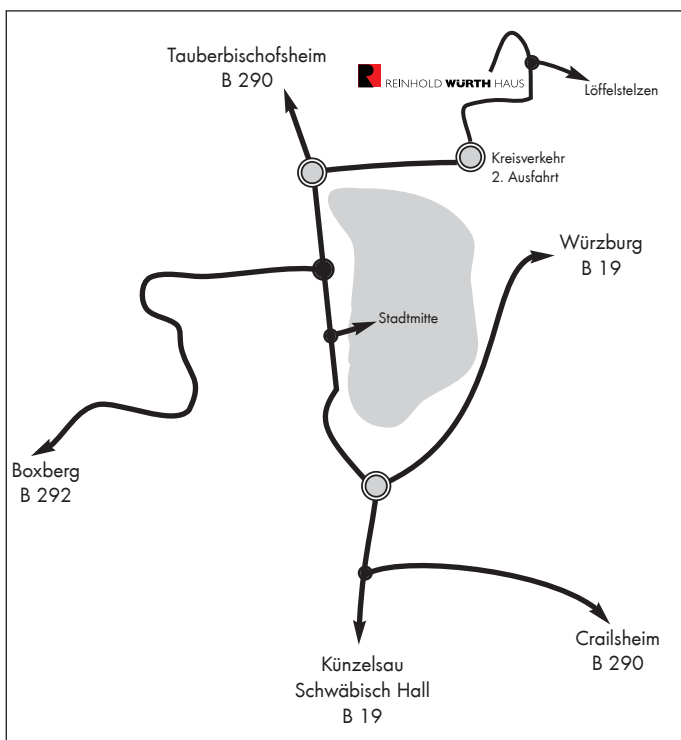

Würth Industrie Service
GmbH & Co. KG

Drillberg
97980 Bad Mergentheim

Tel.: +49 (0)7931 91-0

Fax: +49 (0)7931 91-4000

www.wuerth-industrie.com

info@wuerth-industrie.com

Legende:

- ⊙ Kreisverkehr
- Kreuzung/Autobahnkreuz
- Autobahn Ausfahrt