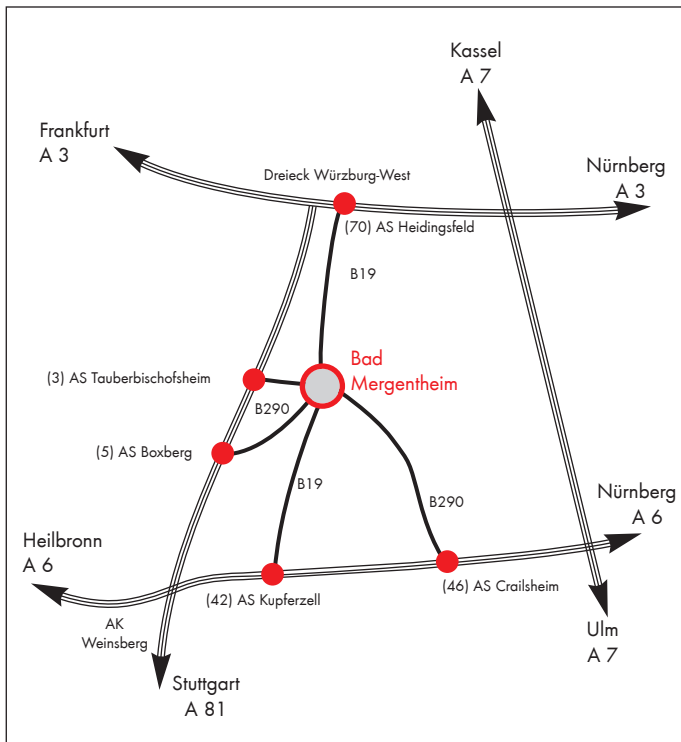

# ANFAHRTSBESCHREIBUNG REINHOLD WÜRTH HAUS

Reinhold Würth Haus  
Reinhold-Würth-Straße 1  
97980 Bad Mergentheim

Sollten Sie ein Navigations-system verwenden, geben Sie bitte "Löffelstelzer Straße" ein.

[info@wuerth-industrie.com](mailto:info@wuerth-industrie.com)

Legende:

- ⊙ Kreisverkehr
- Kreuzung/Autobahnkreuz
- Autobahn Ausfahrt